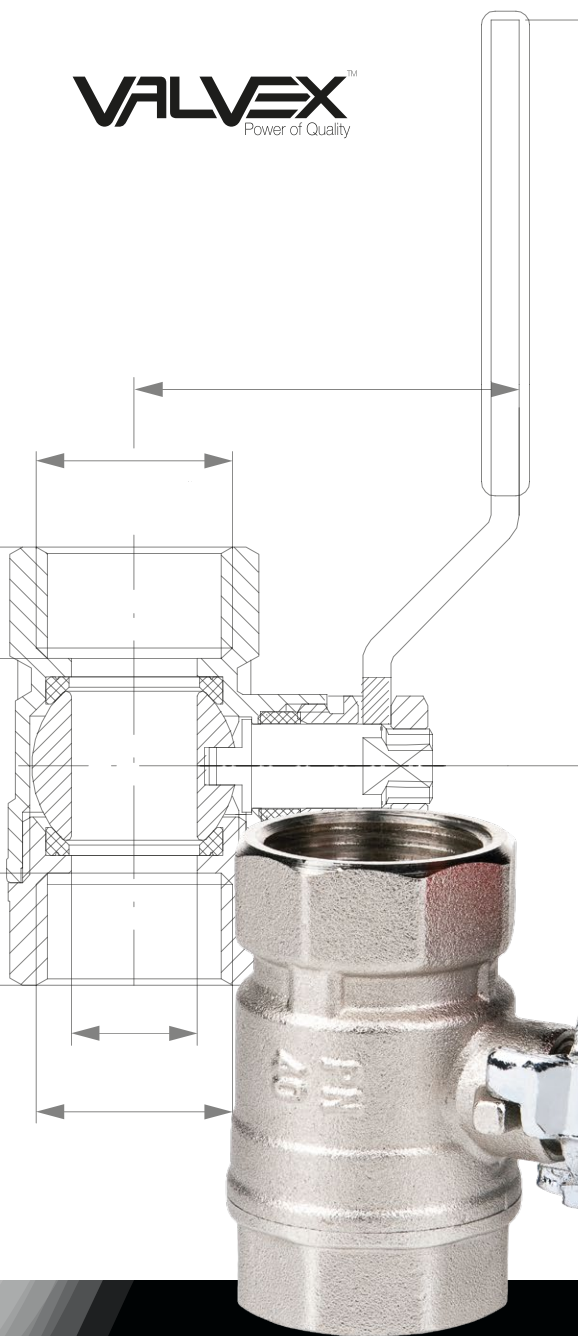

VALVEX[™]
Power of Quality

robinet **ONYX**

PN 40
180°C

**POWER OF
QUALITY**

ONYX Robinet sferic nichelat, pasaj total, cu presetupă și manetă de oțel (versiunea cu filet interior-interior)

CODE	P nom. / max temp.	SIZE
1451320	PN40, 180°C	3/8"
1452320	PN40, 180°C	1/2"
1453320	PN40, 180°C	3/4"
1454320	PN40, 180°C	1"
1455320	PN30, 180°C	1 1/4"
1456320	PN30, 180°C	1 1/2"
1457320	PN30, 180°C	2"

ONYX Robinet sferic nichelat, pasaj total, cu presetupă și manetă de oțel (versiunea cu record olandez)

CODE	P nom. / max temp.	SIZE
1452420	PN40, 180°C	1/2"
1453420	PN40, 180°C	3/4"
1454420	PN40, 180°C	1"

ONYX Robinet sferic nichelat, pasaj total, cu presetupă și manetă de oțel (versiunea cu filet interior-exterior)

CODE	P nom. / max temp.	SIZE
1451460	PN40, 180°C	3/8"
1452460	PN40, 180°C	1/2"
1453460	PN40, 180°C	3/4"
1454460	PN40, 180°C	1"
1455460	PN30, 180°C	1 1/4"
1456460	PN30, 180°C	1 1/2"
1457460	PN30, 180°C	2"

ONYX Robinet sferic nichelat, pasaj total, cu presetupă și manetă de oțel (versiunea cu filet exterior-exterior)

CODE	P nom. / max temp.	SIZE
1452470	PN40, 180°C	1/2"
1453470	PN40, 180°C	3/4"
1454470	PN40, 180°C	1"